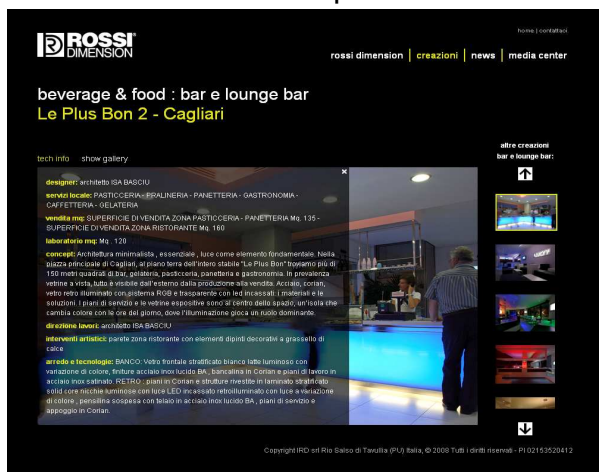

'SU MISURA' ECCELLENTE.

ANCHE IN VERSIONE VIRTUALE

Il mondo di un'azienda di riferimento da oltre 40 anni nel settore dell'arredo su misura per il food&beverage raccontato attraverso il suo nuovo sito.

Un sito tutto nuovo, quello di Rossi Dimension, concepito come stand virtuale dove, nella sezione denominata Creazioni, è possibile entrare e navigare nel mondo del "su misura". Un mondo lussuoso ed elegante, in cui eccellenza e innovazione si perseguono attraverso il dialogo continuo fra passione ed esperienza.

Il nuovo sito Rossi Dimension, on-line dai primi di gennaio 2009, vede le realizzazioni di locali protagonisti di tutto il percorso di navigazione, accompagnato da musica d'ambiente, pittogrammi in movimento e l'alternarsi di tinte e trasparenze. Tutti elementi - musica, colori e pittogrammi - volti a evocare il locale contemporaneo e di design, mission da sempre di Rossi Dimension, e a coinvolgere "empaticamente" il visitatore del sito, ricreando le sensazioni suscitate dai locali realizzati in tutto il mondo attraverso un'ampia rassegna di immagini degli stessi.

Una seconda area ripropone la rivisitazione virtuale dei locali food&beverage e Contract realizzati. Un'ulteriore sezione indica dove trovare notizie ed eventi. Per finire, un'intera area riservata alla stampa di settore consente di scaricare comunicati stampa relativi alla presenza a fiere di settore, eventi studiati ad hoc e inaugurazioni di locali firmati Rossi Dimension.