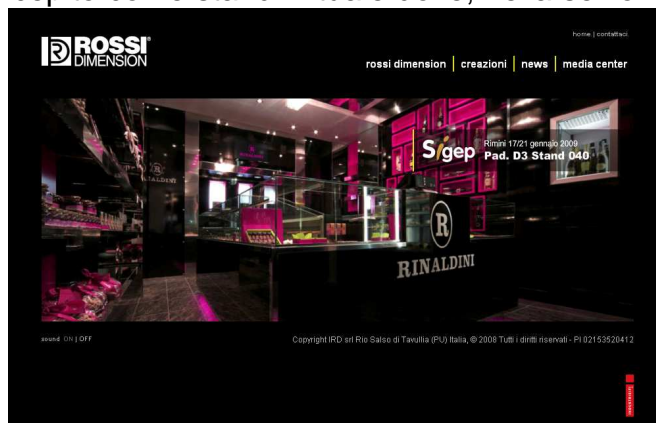

'SU MISURA' ECCELLENTE.

ANCHE IN VERSIONE VIRTUALE

Il mondo di un'azienda di riferimento da oltre 40 anni nel settore dell'arredo su misura per il food&beverage raccontato attraverso il suo nuovo sito.

Un sito tutto nuovo, quello di Rossi Dimension, concepito come stand virtuale dove, nella sezione denominata Creazioni, è possibile entrare e navigare nel mondo del "su misura". Un mondo lussuoso ed elegante, in cui eccellenza e innovazione si perseguono attraverso il dialogo continuo fra passione ed esperienza.

Il nuovo sito Rossi Dimension, on-line dai primi di gennaio 2009, vede le realizzazioni di locali protagonisti di tutto il percorso di navigazione, accompagnato da musica d'ambiente, pittogrammi in movimento e l'alternarsi di tinte e trasparenze. Tutti elementi - musica, colori e pittogrammi - volti a evocare il locale contemporaneo e di design, mission da sempre di Rossi Dimension, e a coinvolgere "empaticamente" il visitatore del sito, ricreando le sensazioni suscitate dai locali realizzati in tutto il mondo attraverso un'ampia rassegna di immagini degli stessi.